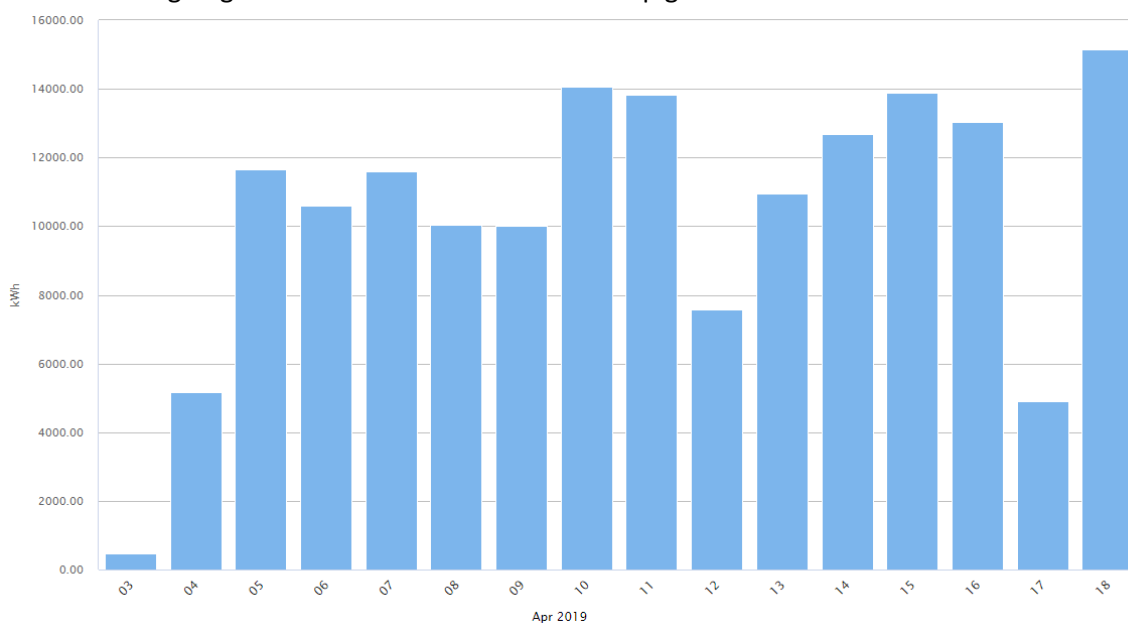

Nieuwsbrief Coöperatie Zonnepark Welschap – aflevering 12, 18 april 2019

Zonnepark Welschap levert stroom!

Vanaf begin april is Zonnepark Welschap aangesloten op het net en leveren we stroom! Vanaf nu wordt er dus heel veel stroom opgewekt door de 11.040 zonnepanelen van Zonnepark Welschap. Hoeveel stroom? Dat willen we graag aan iedereen laten weten! Voorlopig doen we dat via de nieuwsbrief.

Er wordt ook hard gewerkt aan een app die precies vertelt hoeveel stroom er per paneeldeel opgewerkt wordt. We hopen dat deze app in ongeveer 2 a 3 weken beschikbaar is. Zodra dat het geval is krijgt iedereen daar bericht over en kun je deze app downloaden. Dan kun je elke dag bekijken hoeveel stroom jouw paneeldelen opgeleverd hebben!